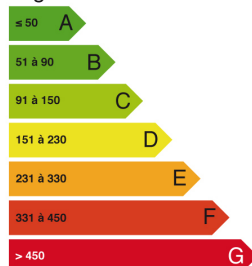

Réf. : 321B1117

**YZEURE - RUE DE VERDUN ,HLM BELLECOMBE BT B N 17
APPARTEMENT T4 - quartier résidentiel.**

Appartement T4 de 70 m², au 3ème étage, dans un immeuble proche des commerces. Ce logement Allier Habitat est situé dans un quartier résidentiel.
Le chauffage est individuel au gaz et l'eau est comprise dans les charges.
Dans l'agglomération moulinoise.

A proximité

Crèche RAM, Garderie, Ecole maternelle, Ecole primaire, Collège, Lycée, Tous services,

**Loyer : 409.73 euros + charges
165.97 euros**

Diagnostic et performances énergétiques

Logement économe

Logement énergivore