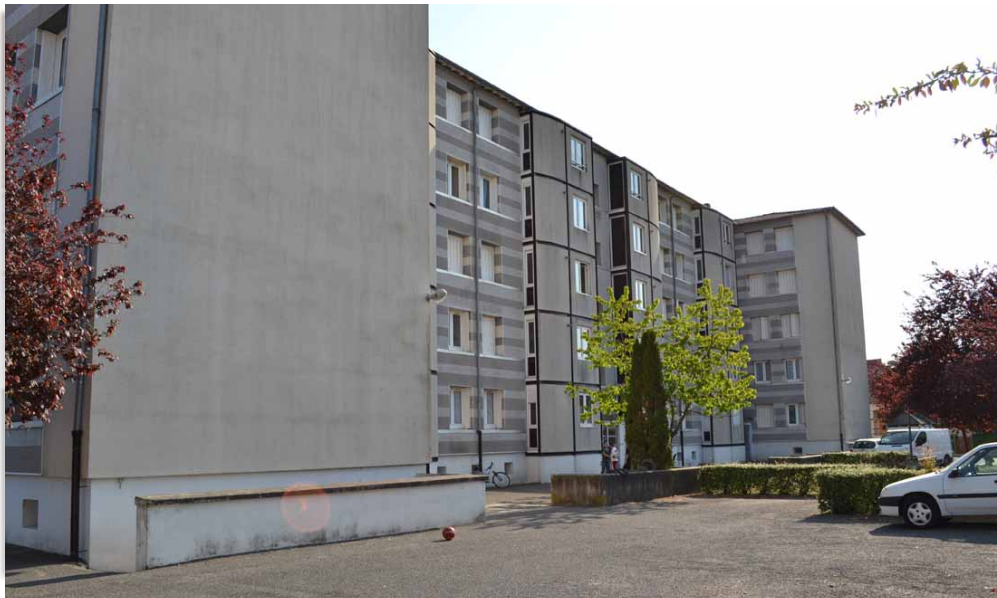

Réf. : 321B1117

**YZEURE - RUE DE VERDUN ,HLM BELLECOMBE BT B N 17
APPARTEMENT T4 - quartier résidentiel.**

Appartement T4 de 70 m², au 3ème étage, dans un immeuble proche des commerces. Ce logement Allier Habitat est situé dans un quartier résidentiel.
Le chauffage est individuel au gaz et l'eau est comprise dans les charges.
Dans l'agglomération moulinoise.