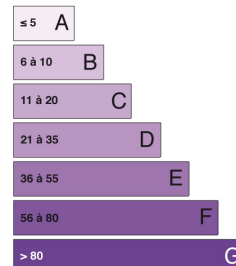

Forte émission de GES

Logement